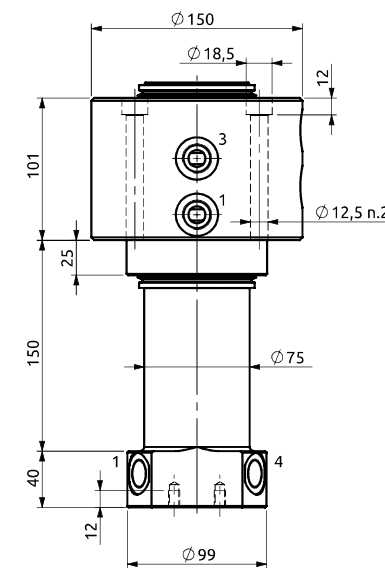

Distributore rotante 04 vie  
Swivel joint 04 ways

Item code  
D060040100

| POS. | Statore<br>Stator | Rotore<br>Rotor | DN<br>(mm) | Pressione max<br>a 12RPM (bar)<br>Max pressure<br>at 12RPM (bar) | Fluido<br>Fluid |
|------|-------------------|-----------------|------------|--|-----------------|
| 1    | M22x1.5           | M22x1.5         | 12         | 300  | Hydraulic Oil   |
| 2    | M22x1.5           | M22x1.5         | 12         | 300  | Hydraulic Oil   |
| 3    | M22x1.5           | M22x1.5         | 12         | 300  | Hydraulic Oil   |
| 4    | M22x1.5           | M22x1.5         | 12         | 300  | Hydraulic Oil   |

Distributore rotante 04 vie  
Swivel joint 04 ways

Item code  
D060040300

| POS. | Statore<br>Stator | Rotore<br>Rotor | DN<br>(mm) | Pressione max<br>a 12RPM (bar)<br>Max pressure<br>at 12RPM (bar) | Fluido<br>Fluid |
|------|-------------------|-----------------|------------|--|-----------------|
| 1    | 1/2"G             | 1/2"G           | 12         | 420  | Hydraulic Oil   |
| 2    | 1/2"G             | 1/2"G           | 12         | 420  | Hydraulic Oil   |
| 3    | 1/2"G             | 1/2"G           | 12         | 420  | Hydraulic Oil   |
| 4    | 1/2"G             | 1/2"G           | 12         | 420  | Hydraulic Oil   |