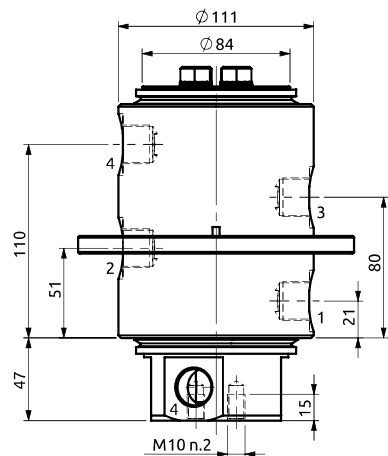

Distributore rotante 04 vie  
Swivel joint 04 ways

Item code  
D060040100

| POS. | Statore<br>Stator | Rotore<br>Rotor | DN<br>(mm) | Pressione max<br>a 12RPM (bar)<br>Max pressure<br>at 12RPM (bar) | Fluido<br>Fluid |
|------|-------------------|-----------------|------------|--|-----------------|
| 1    | M22x1.5           | M22x1.5         | 12         | 300  | Hydraulic Oil   |
| 2    | M22x1.5           | M22x1.5         | 12         | 300  | Hydraulic Oil   |
| 3    | M22x1.5           | M22x1.5         | 12         | 300  | Hydraulic Oil   |
| 4    | M22x1.5           | M22x1.5         | 12         | 300  | Hydraulic Oil   |

Distributore rotante 04 vie  
Swivel joint 04 ways

Item code  
D060040300

| POS. | Statore<br>Stator | Rotore<br>Rotor | DN<br>(mm) | Pressione max<br>a 12RPM (bar)<br>Max pressure<br>at 12RPM (bar) | Fluido<br>Fluid |
|------|-------------------|-----------------|------------|--|-----------------|
| 1    | 1/2"G             | 1/2"G           | 12         | 420  | Hydraulic Oil   |
| 2    | 1/2"G             | 1/2"G           | 12         | 420  | Hydraulic Oil   |
| 3    | 1/2"G             | 1/2"G           | 12         | 420  | Hydraulic Oil   |
| 4    | 1/2"G             | 1/2"G           | 12         | 420  | Hydraulic Oil   |