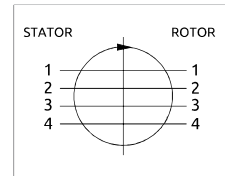

Distributore rotante 04 vie  
Swivel joint 04 ways

Item code  
D060040100

| POS. | Statore<br>Stator | Rotore<br>Rotor | DN<br>(mm) | Pressione max<br>a 12RPM (bar)<br>Max pressure<br>at 12RPM (bar) | Fluido<br>Fluid |
|------|-------------------|-----------------|------------|--|-----------------|
| 1    | M22x1.5           | M22x1.5         | 12         | 300  | Hydraulic Oil   |
| 2    | M22x1.5           | M22x1.5         | 12         | 300  | Hydraulic Oil   |
| 3    | M22x1.5           | M22x1.5         | 12         | 300  | Hydraulic Oil   |
| 4    | M22x1.5           | M22x1.5         | 12         | 300  | Hydraulic Oil   |

Distributore rotante 04 vie  
Swivel joint 04 ways

Item code  
D060040300

| POS. | Statore<br>Stator | Rotore<br>Rotor | DN<br>(mm) | Pressione max<br>a 12RPM (bar)<br>Max pressure<br>at 12RPM (bar) | Fluido<br>Fluid |
|------|-------------------|-----------------|------------|--|-----------------|
| 1    | 1/2"G             | 1/2"G           | 12         | 420  | Hydraulic Oil   |
| 2    | 1/2"G             | 1/2"G           | 12         | 420  | Hydraulic Oil   |
| 3    | 1/2"G             | 1/2"G           | 12         | 420  | Hydraulic Oil   |
| 4    | 1/2"G             | 1/2"G           | 12         | 420  | Hydraulic Oil   |