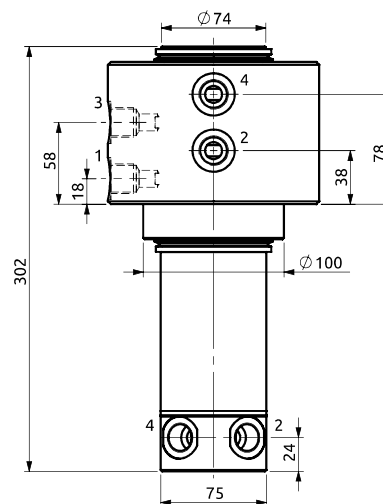

Distributore rotante 04 vie  
Swivel joint 04 ways

Item code  
D060040100

| POS. | Statore<br>Stator | Rotore<br>Rotor | DN<br>(mm) | Pressione max<br>a 12RPM (bar)<br>Max pressure<br>at 12RPM (bar) | Fluido<br>Fluid |
|------|-------------------|-----------------|------------|--|-----------------|
| 1    | M22x1.5           | M22x1.5         | 12         | 300  | Hydraulic Oil   |
| 2    | M22x1.5           | M22x1.5         | 12         | 300  | Hydraulic Oil   |
| 3    | M22x1.5           | M22x1.5         | 12         | 300  | Hydraulic Oil   |
| 4    | M22x1.5           | M22x1.5         | 12         | 300  | Hydraulic Oil   |

Distributore rotante 04 vie  
Swivel joint 04 ways

Item code  
D060040300

| POS. | Statore<br>Stator | Rotore<br>Rotor | DN<br>(mm) | Pressione max<br>a 12RPM (bar)<br>Max pressure<br>at 12RPM (bar) | Fluido<br>Fluid |
|------|-------------------|-----------------|------------|--|-----------------|
| 1    | 1/2"G             | 1/2"G           | 12         | 420  | Hydraulic Oil   |
| 2    | 1/2"G             | 1/2"G           | 12         | 420  | Hydraulic Oil   |
| 3    | 1/2"G             | 1/2"G           | 12         | 420  | Hydraulic Oil   |
| 4    | 1/2"G             | 1/2"G           | 12         | 420  | Hydraulic Oil   |