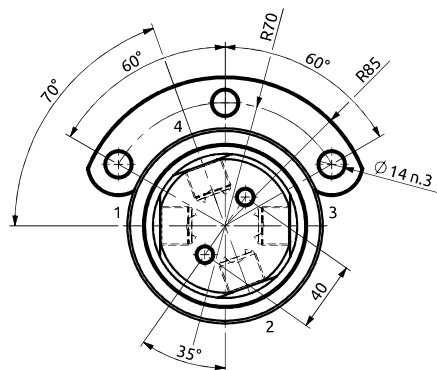

Distributore rotante 04 vie  
Swivel joint 04 ways

Item code  
D060040100

| POS. | Statore<br>Stator | Rotore<br>Rotor | DN<br>(mm) | Pressione max<br>a 12RPM (bar)<br>Max pressure<br>at 12RPM (bar) | Fluido<br>Fluid |
|------|-------------------|-----------------|------------|--|-----------------|
| 1    | M22x1.5           | M22x1.5         | 12         | 300  | Hydraulic Oil   |
| 2    | M22x1.5           | M22x1.5         | 12         | 300  | Hydraulic Oil   |
| 3    | M22x1.5           | M22x1.5         | 12         | 300  | Hydraulic Oil   |
| 4    | M22x1.5           | M22x1.5         | 12         | 300  | Hydraulic Oil   |

Distributore rotante 04 vie  
Swivel joint 04 ways

Item code  
D060040300

| POS. | Statore<br>Stator | Rotore<br>Rotor | DN<br>(mm) | Pressione max<br>a 12RPM (bar)<br>Max pressure<br>at 12RPM (bar) | Fluido<br>Fluid |
|------|-------------------|-----------------|------------|--|-----------------|
| 1    | 1/2"G             | 1/2"G           | 12         | 420  | Hydraulic Oil   |
| 2    | 1/2"G             | 1/2"G           | 12         | 420  | Hydraulic Oil   |
| 3    | 1/2"G             | 1/2"G           | 12         | 420  | Hydraulic Oil   |
| 4    | 1/2"G             | 1/2"G           | 12         | 420  | Hydraulic Oil   |