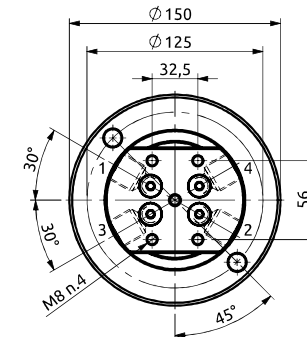

Distributore rotante 04 vie  
Swivel joint 04 ways

Item code  
D060040100

| POS. | Statore<br>Stator | Rotore<br>Rotor | DN<br>(mm) | Pressione max<br>a 12RPM (bar)<br>Max pressure<br>at 12RPM (bar) | Fluido<br>Fluid |
|------|-------------------|-----------------|------------|--|-----------------|
| 1    | M22x1.5           | M22x1.5         | 12         | 300  | Hydraulic Oil   |
| 2    | M22x1.5           | M22x1.5         | 12         | 300  | Hydraulic Oil   |
| 3    | M22x1.5           | M22x1.5         | 12         | 300  | Hydraulic Oil   |
| 4    | M22x1.5           | M22x1.5         | 12         | 300  | Hydraulic Oil   |

Distributore rotante 04 vie  
Swivel joint 04 ways

Item code  
D060040300

| POS. | Statore<br>Stator | Rotore<br>Rotor | DN<br>(mm) | Pressione max<br>a 12RPM (bar)<br>Max pressure<br>at 12RPM (bar) | Fluido<br>Fluid |
|------|-------------------|-----------------|------------|--|-----------------|
| 1    | 1/2"G             | 1/2"G           | 12         | 420  | Hydraulic Oil   |
| 2    | 1/2"G             | 1/2"G           | 12         | 420  | Hydraulic Oil   |
| 3    | 1/2"G             | 1/2"G           | 12         | 420  | Hydraulic Oil   |
| 4    | 1/2"G             | 1/2"G           | 12         | 420  | Hydraulic Oil   |