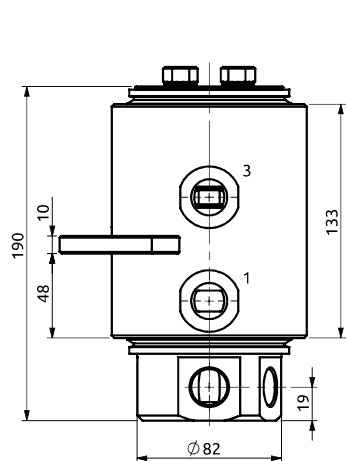

Distributore rotante 04 vie  
Swivel joint 04 ways

Item code  
D060040100

| POS. | Statore<br>Stator | Rotore<br>Rotor | DN<br>(mm) | Pressione max<br>a 12RPM (bar)<br>Max pressure<br>at 12RPM (bar) | Fluido<br>Fluid |
|------|-------------------|-----------------|------------|--|-----------------|
| 1    | M22x1.5           | M22x1.5         | 12         | 300  | Hydraulic Oil   |
| 2    | M22x1.5           | M22x1.5         | 12         | 300  | Hydraulic Oil   |
| 3    | M22x1.5           | M22x1.5         | 12         | 300  | Hydraulic Oil   |
| 4    | M22x1.5           | M22x1.5         | 12         | 300  | Hydraulic Oil   |

Distributore rotante 04 vie  
Swivel joint 04 ways

Item code  
D060040300

| POS. | Statore<br>Stator | Rotore<br>Rotor | DN<br>(mm) | Pressione max<br>a 12RPM (bar)<br>Max pressure<br>at 12RPM (bar) | Fluido<br>Fluid |
|------|-------------------|-----------------|------------|--|-----------------|
| 1    | 1/2"G             | 1/2"G           | 12         | 420  | Hydraulic Oil   |
| 2    | 1/2"G             | 1/2"G           | 12         | 420  | Hydraulic Oil   |
| 3    | 1/2"G             | 1/2"G           | 12         | 420  | Hydraulic Oil   |
| 4    | 1/2"G             | 1/2"G           | 12         | 420  | Hydraulic Oil   |