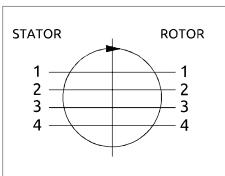

Distributore rotante 04 vie  
Swivel joint 04 ways

Item code  
D060040100

| POS. | Statore<br>Stator | Rotore<br>Rotor | DN<br>(mm) | Pressione max<br>a 12RPM (bar)<br>Max pressure<br>at 12RPM (bar) | Fluido<br>Fluid |
|------|-------------------|-----------------|------------|--|-----------------|
| 1    | M22x1.5           | M22x1.5         | 12         | 300  | Hydraulic Oil   |
| 2    | M22x1.5           | M22x1.5         | 12         | 300  | Hydraulic Oil   |
| 3    | M22x1.5           | M22x1.5         | 12         | 300  | Hydraulic Oil   |
| 4    | M22x1.5           | M22x1.5         | 12         | 300  | Hydraulic Oil   |

Distributore rotante 04 vie  
Swivel joint 04 ways

Item code  
D060040300

| POS. | Statore<br>Stator | Rotore<br>Rotor | DN<br>(mm) | Pressione max<br>a 12RPM (bar)<br>Max pressure<br>at 12RPM (bar) | Fluido<br>Fluid |
|------|-------------------|-----------------|------------|--|-----------------|
| 1    | 1/2"G             | 1/2"G           | 12         | 420  | Hydraulic Oil   |
| 2    | 1/2"G             | 1/2"G           | 12         | 420  | Hydraulic Oil   |
| 3    | 1/2"G             | 1/2"G           | 12         | 420  | Hydraulic Oil   |
| 4    | 1/2"G             | 1/2"G           | 12         | 420  | Hydraulic Oil   |